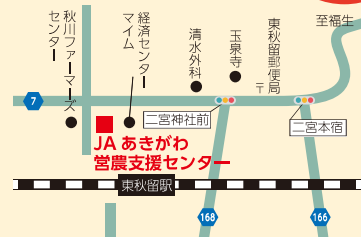

お申し込み・お問い合わせは

宮農支援センター ☎042-518-7061

- ☐ 経済センターマイム ☎042-559-7666
- ☐ 五日市経済センターあいな ☎042-596-4143
- ☐ 日の出経済センターぐりむ ☎042-597-0340

または宮農支援センターへ直接お越しください。
あきる野市二宮818-1
(経済センターマイム敷地内)